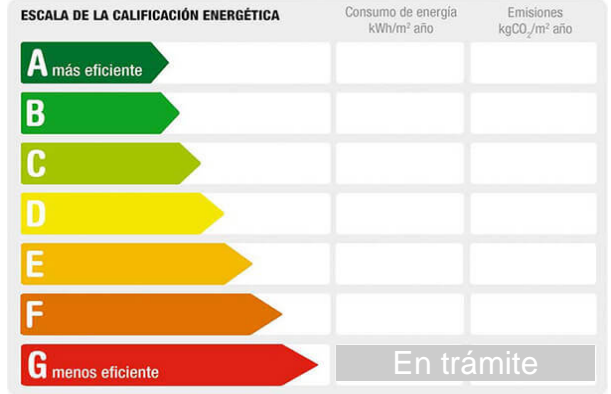

Zona: casco antiguo

M² construidos: 20

Descripción:

PARA COCHE PEQUEÑO.