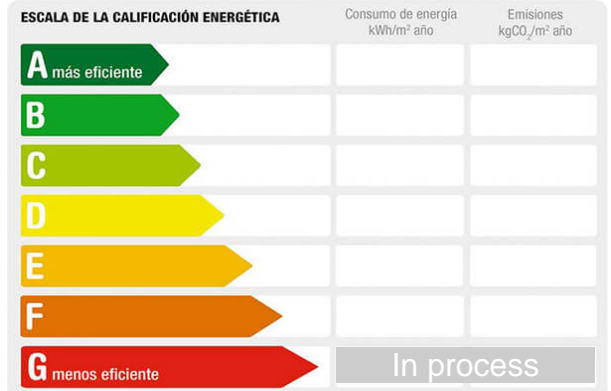

Sqm built: 74   **Floor:** parquet   **Bedrooms:** 3
Bathrooms: 1   **Outward/Inward:** outward

Description:

Piso en PARQUE ROBLEDO, zona residencial junto al Campo de Golf, a 5 minutos del AVE y a 20 min de Madrid. Muy soleado y tranquilo, vistas a la montaña. Amueblado, suelos de gres y parquet, chimenea francesa en el salón, doble tejado de pizarra con doble acristalamiento con persianas enrollables de aluminio