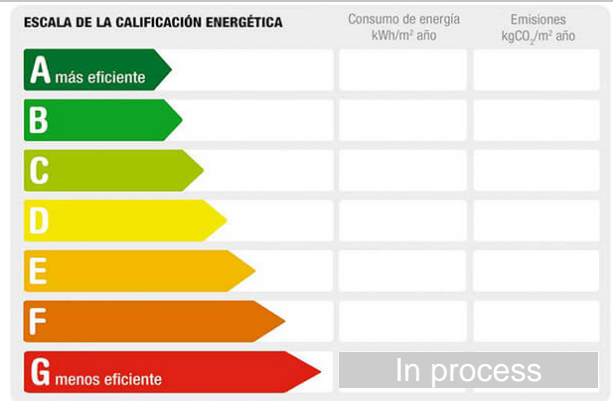

Zone: LOS ANGELES DE SAN RAFAEL

Sqm built: 860

Description:

Parcela a la venta de uso residencial para vivienda unifamiliar de 860 m² en El Espinar, Segovia, ubicada en la urbanización LOS ANGELES DE SAN RAFAEL, con zonas deportivas, campo de golf, piscina, deportes acuáticos, restaurantes y zona comercial. Dispone de buena comunicación con Madrid, autopista, autobuses, y tren, en plena naturaleza